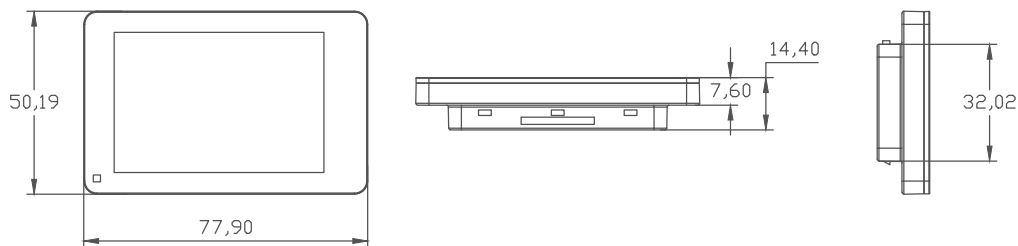

# 技术参数

参考外观图

技术图纸 (mm)

## 显示特性

显示技术  
有效显示区域  
分辨率 (像素)  
像素密度 (DPI)  
颜色支持

EPD电子墨水屏  
57.29x38.19mm  
264x176  
117  
GDC27S:黑白红  
GD27S:黑白

可视角度  
可用页面

接近 180°  
4