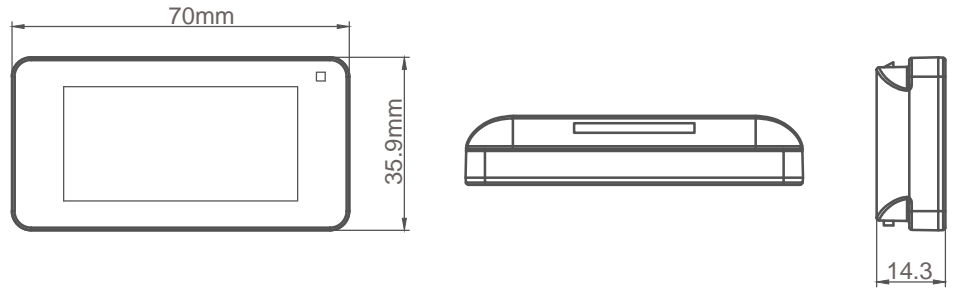

电子货架标签系列

2.13寸点阵式墨水屏电子价签

GDC21S/GD21S

产品规格书

产品特点

技术参数

参考外观图

技术图纸 (mm)

显示特性

显示技术

有效显示区域

分辨率 (像素)

像素密度 (DPI)

颜色支持

可视角度

可用页面

EPD电子墨水屏

48.55x23.7mm

250x122

130

GDC21S:黑白红

GD21S:黑白

接近180°

4